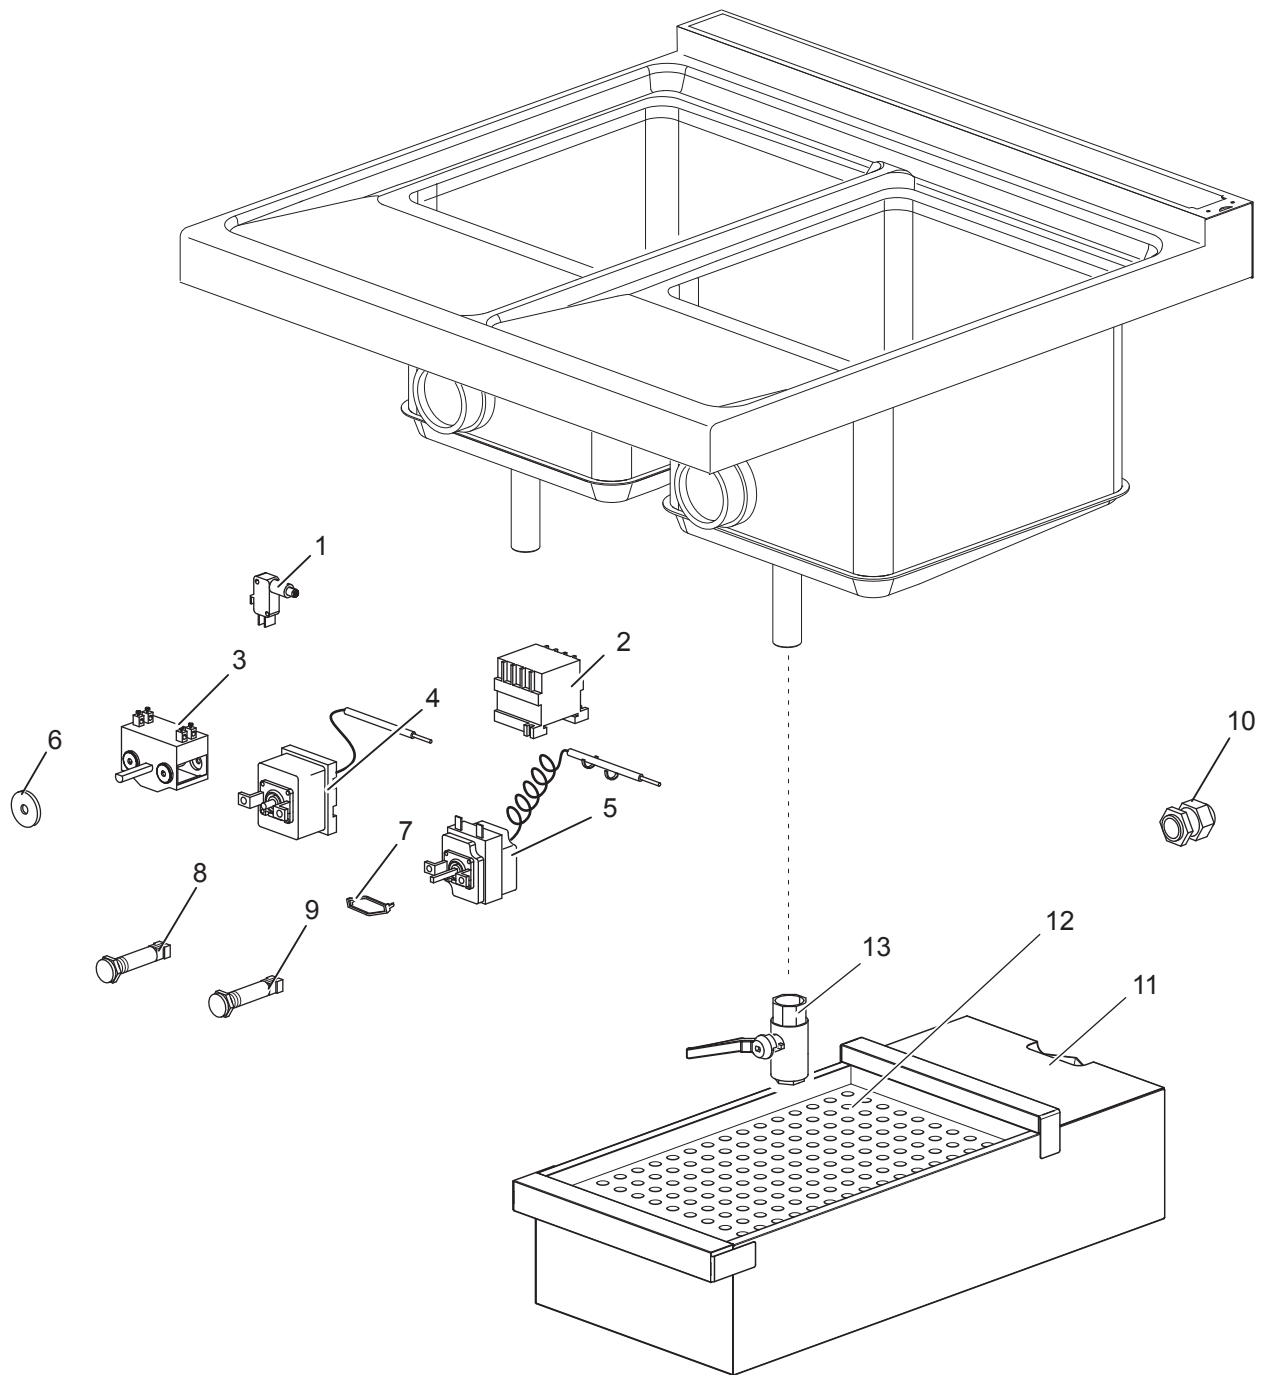

Nr.	Codice	Titolo	Consigliato	€
1.	175286	MICROINTERRUTTORE	✓	17,26
2.	RTFOC00466	RELE FCV BF0910A230	✓	-
3.	RTCU900110	COMMUTATORE TERMOSTATO	✓	41,34
4.	182100	TERMOSTATO DI SICUREZZA	✓	96,61
5.	180498	TERMOSTATO DI LAVORO T.180°C	✓	-
6.	RTCU800185	GUARNIZIONE ASTA COMMUTATORE	✓	5,76
7.	RTCU900112	STAFFA ALTA COMMUTATORE	✓	2,57
8.	166465	LAMPADINA SPIA VERDE	✓	9,58
9.	166466	LAMPADINA SPIA ARANCIONE	✓	9,58
10.	RTBF800138	F/CAVO PG21		17,70
11.	173259	VASCA R/OLIO		-
12.	173272	FILTRO VASCA R/OLIO		50,79
13.	177037	RUB.SFERA 3/4"G F/F SCAR.OLIO GF15S	✓	57,47