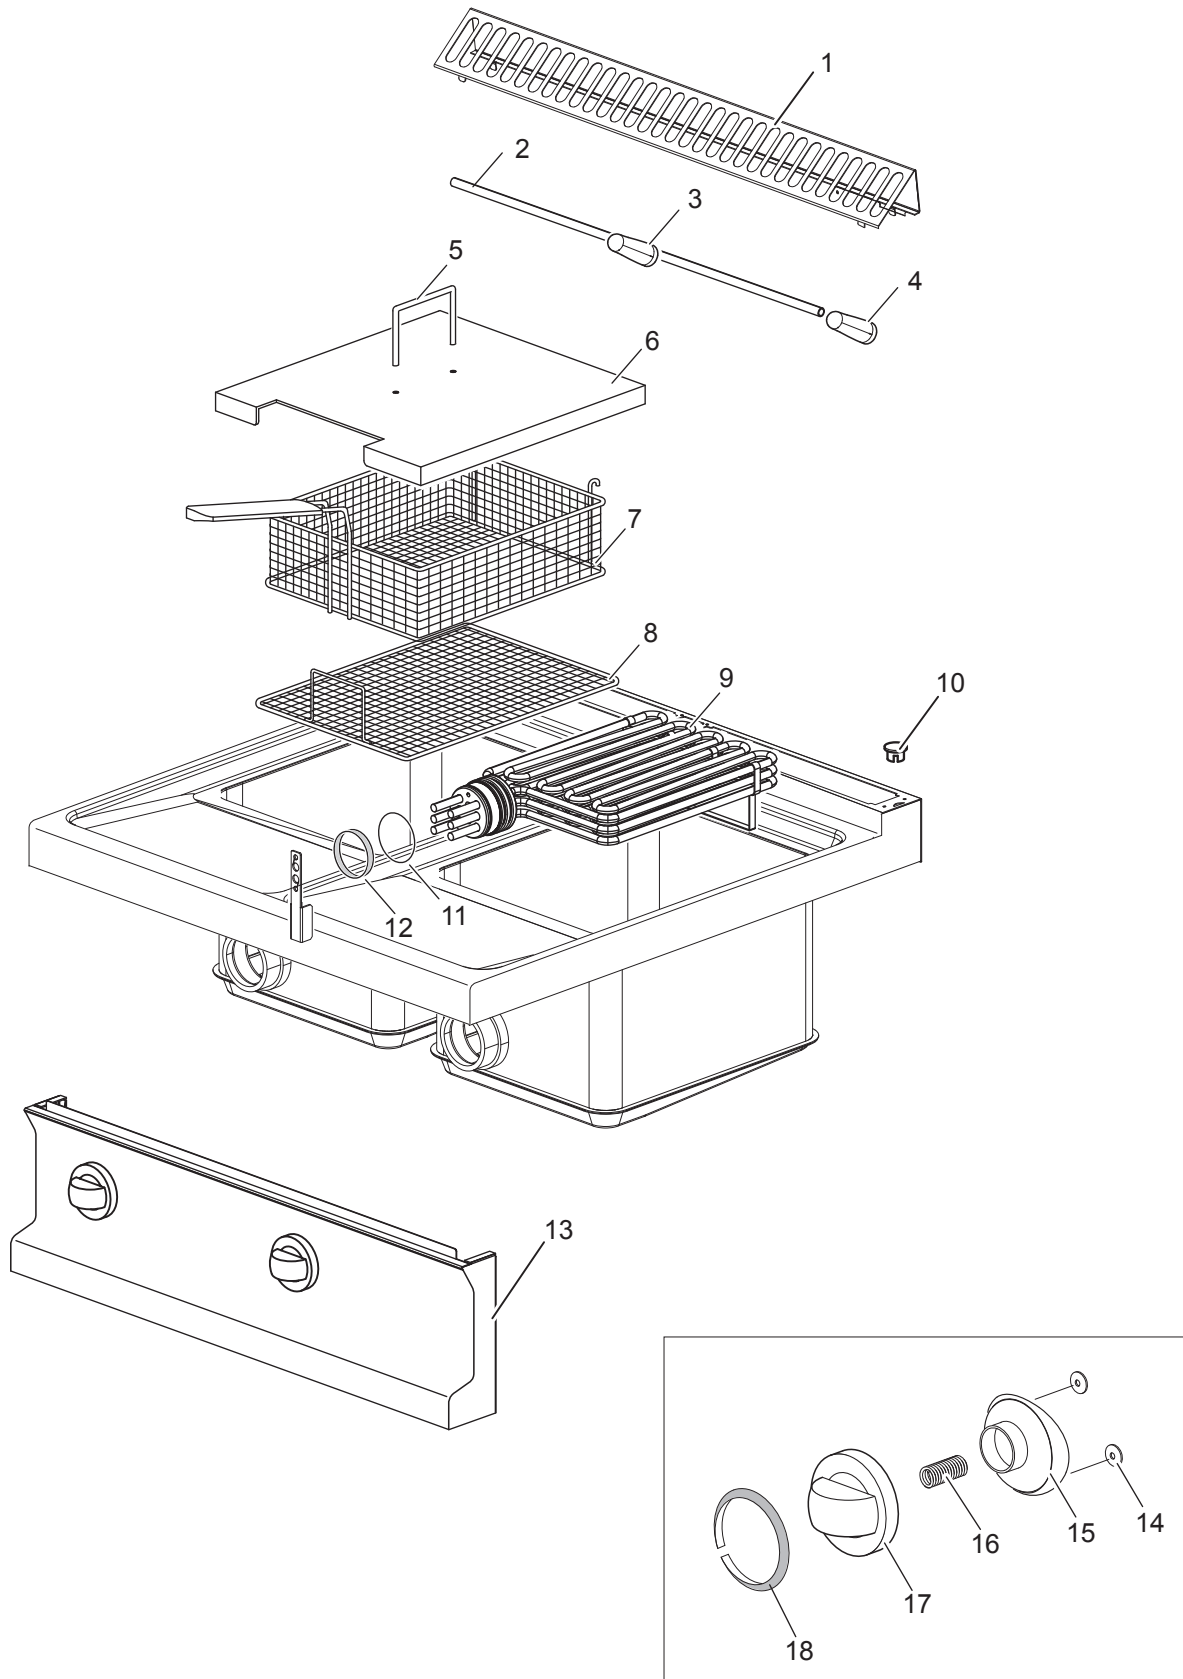

Nr.	Codice	Titolo	Consigliato	€
1.	184977	GRIGLIA CAMINO		106,75
2.	180875	SQUADRETTA		77,04
5.	RTBF800020	MANIGLIA GFT90 892/A CROM.L.		14,79
6.	201395			17,27
7.	A770000150	A770046.CESTELLO X FRIGGITRICE		94,00
8.	RTCU700448	GRIGLIA SUPPORTO CESTELLO		56,79
9.	180950	RESISTENZA 9KW	✓	-
11.	RTCU700565	GUARNIZIONE RESISTENZA	✓	8,53
12.	RTMIN00283			5,39
13.	182581	CRUSCOTTO		-
17.	168878	CORPO MANOPOLA COMMUTATORE	✓	37,46
18.	168516	ANELLO MANOPOLA TERMOSTATO	✓	15,03